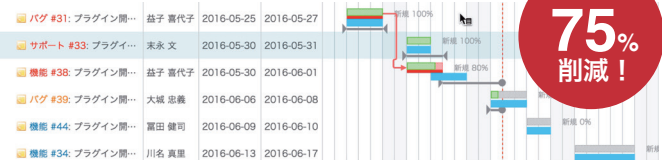

石原 佑季子

Redmineの操作はお任せ下さい。

www.farend.co.jp/go/support/

ガントチャートを直感的に操作する!

MyRedmine with Lychee Gantt Chart
(マイ・レッドマイン・ウィズ・ライチ・ガントチャート)

ドラッグでガントチャート上でスケジュールを変更! チケット画面とガントチャート画面を行き来する必要はありません。

詳細 > <https://hosting.redmine.jp/go/lychee/>

「My Redmine with Lychee Gantt Chart」は、マネージャ向けに開発されたRedmineのプラグイン「Lychee Redmine」シリーズ(開発: 株式会社アジャイルウェア)のうちガントチャートを直接編集でき、予定管理やマイルストーンの表示などができる「Lychee Gantt Chart Pro」をMy Redmineに組み込んだサービスです。

作業時間が
75%削減!